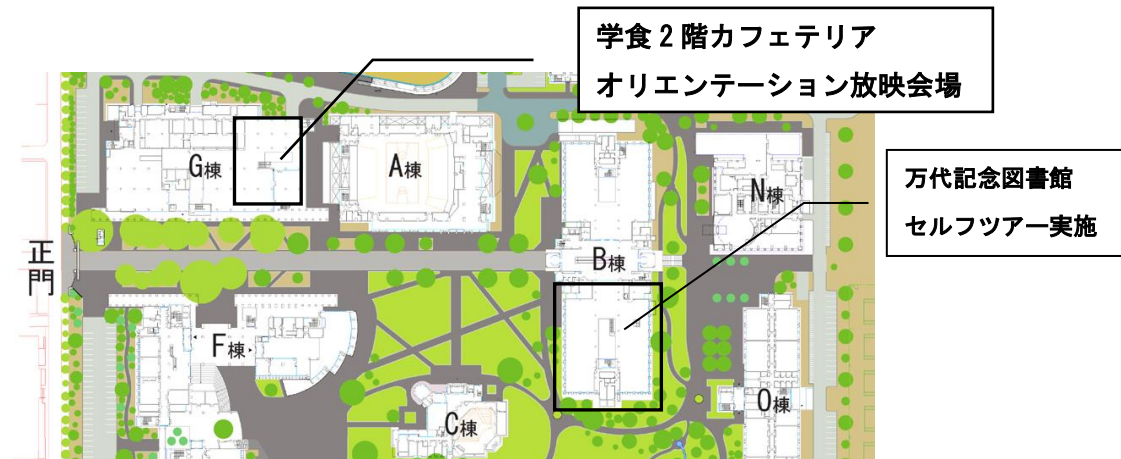

4月5日（水）～11日（火） 12：40～13：10（お昼休み時間）※土日は除く

場所：3月中 G棟 学食2階カフェテリアでオンライン形式にて放映

4月は、Webexによるオンライン形式配信、およびB303で放映（詳細は後日お知らせ）

》図書館セルフツアー

日時：3月30日（木）～4月29日（土） 9：00～17：00

場所：相模原キャンパス万代記念図書館（B棟1～3階）

*希望者は1階の入り口から入り、カウンターに申し出てください。