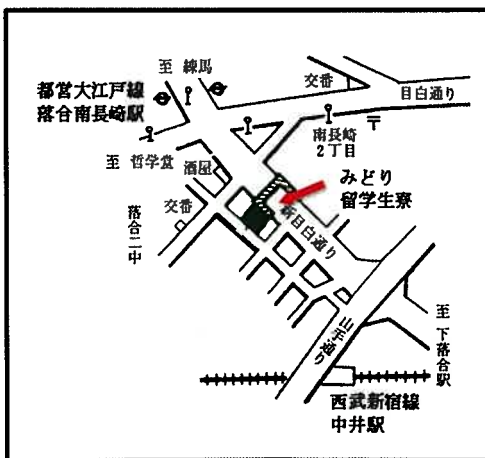

入居者募集中！

みどり留学生寮

MIDORI

Foreign Students House

みどり留学生寮は、女子留学生に落ち着いた環境で勉強ができる宿舎を提供することを通して、国際的な交わりを深めることを願って、日本基督教団下落合教会が運営しています。みどり留学生寮で充実した留学生生活を過ごしませんか。詳細情報はFacebookをご覧ください、Emailにてお気軽にお問い合わせください。

みどり留学生寮のお勧めポイント

- ・通学に利な抜群のロケーションです（4線5駅利用可）
- ・個室タイプ（21.75㎡+バルコニー）、バス・トイレ付です
- ・Wifi完備、家具付き（ベッド、机、本棚、冷蔵庫、洗濯機、エアコン）
- ・みどり豊かな住宅街に位置しています
- ・寮生同士やサポーターとの交流の場があります

所在地 〒161-0032 東京都新宿区下落合4-3-1

都営地下鉄大江戸線「落合南長崎」駅下車徒歩4分、西武新宿線「中井」駅下車徒歩10分

西武池袋線「東長崎」駅・「椎名町」駅下車徒歩15分、東京メトロ東西線「落合」駅下車徒歩15分

環境 鉄筋コンクリート3階建の2階と3階の8室です。バルコニーは緑に恵まれた併設の幼稚園の庭に面しています。1階には牧師の住居があります。

入居条件 大学あるいは大学院に在籍する女子留学生及び女子研究生に限られます。

（女子留学生・研究生2人、または既婚者に限り配偶者との入居可能）

入居費用 寮費（部屋代）は月額60,000円（共益費込。各室の光熱水費は入居者が負担）

敷金は寮費（部屋代）の1ヶ月分（礼金は必要ありません）です。

助成制度 指導教授による推薦など条件を満たし、指定の規約に同意いただける場合、みどり留学生寮助成基金による助成を受けられます。（2020年度：1人入居の場合 月額8,000円）

エアコン、ベッド、机、本棚などを備えています。

【連絡先】みどり留学生寮

Email: midori.fsh@gmail.com

www.facebook.com/midori.fsh