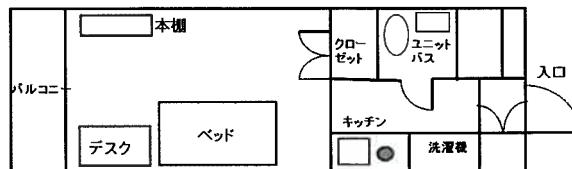

（部屋のレイアウト）

エアコン、ベッド、机、本棚などを備えています。

【連絡先】みどり留学生寮

Email: midori.fsh@gmail.com

www.facebook.com/midori.fsh