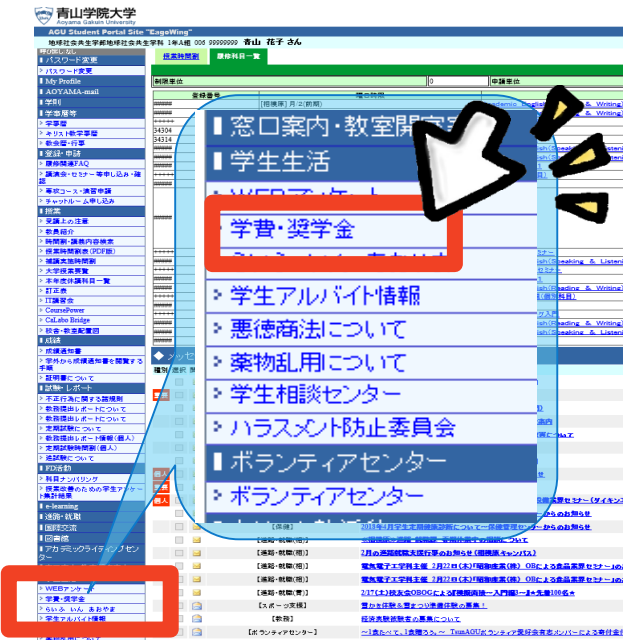

奨学金の募集情報等へのアクセス方法

① 学生ポータル (※) にログイン

② サイドメニュー 【学費・奨学金】 をクリック！

(※) 新入生の皆さんは、年度初頭行事期間に行われるITオリエンテーションを受講することで使用できるようになります。

③ 奨学金 を選んだら、【現在募集中の奨学金】 を選択！

ご自身の希望する奨学金の欄を確認してください。

奨学金

NEW 新着情報	更新日	種類	対象
NEW 現在募集中の奨学金	2021.1.13	貸与 給付	令和3年1月7日からの大雪による奨学金緊急・応急採用について
NEW 現在募集中の奨学金	2020.12.23	貸与 給付	令和2年12月16日からの大雪による奨学金緊急・応急採用について

奨学金

NEW 新着情報

これから奨学金の申し込みを希望する方へ

NEW 現在募集中の奨学金

NEW 奨学金制度の概要(「奨学金ガイド」)

現在募集中の奨学金

2020.7.16

貸与
給付